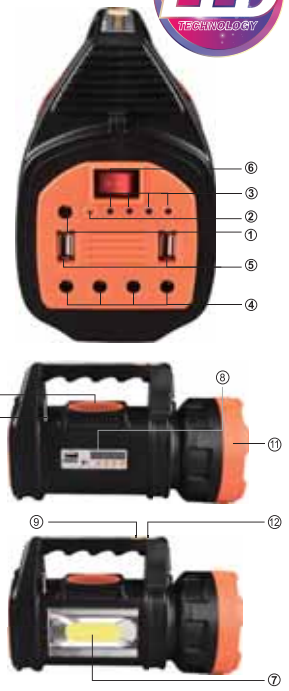

## LED SOLAR ENERJİLİ ŐARJLI EL FENERİ

**YENİ ÜRÜN**

**Bluetooth™**

- 1-Güneş enerjisi paneli enerji ve DC 6V-12V Adaptör girişı
- 2-Güneş enerjisi Őarj lambası
- 3-Elektrik gösterge lambası
- 4-5V LED Ampul Çıkıřları
- 5-USB çıkıř arabirimi
- 6-Güç düğmesi
- 7-Acil durum lambası
- 8-MP3 radyo iřlevli düğme
- 9-Yan iřık anahtarı
- 10-Hoparlör
- 11-El feneri
- 12-El feneri deęiřtirme düğmesi
- 13-Radyo anteni