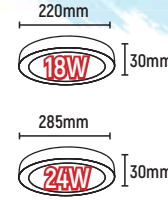

LED Yuvarlak Sıva Üstü Slim Panel Armatür

ALÜMİNYUM
KASA

AC 185-265 V

LED TİPİ
SMD2835

20.000
SAAT ÖMÜR

IP20

KORUMA
SINIFI

120°
IŞIK AÇISI

ÇEVRE DOSTU

A+

ENERJİ SINIFI

YERLİ
ÜRETİM

Ürün Kodu	W	★	RENK	LUMEN	KASA RENK	☒	Fiyat ₺
VPSUKB01830-M	18W	3000 K	☐	1440	BEYAZ	40	224,00
VPSUKB01865-M	18W	6500 K	☐	1440	BEYAZ	40	224,00
VPSUKB02430-M	24W	3000 K	☐	1920	BEYAZ	24	348,00
VPSUKB02465-M	24W	6500 K	☐	1920	BEYAZ	24	348,00
VPSUKS01830-M	18W	3000 K	☐	1440	SİYAH	40	279,00
VPSUKS01840-M	18W	4000 K	☐	1440	SİYAH	40	279,00
VPSUKS01865-M	18W	6500 K	☐	1440	SİYAH	40	279,00
VPSUKS02430-M	24W	3000 K	☐	1920	SİYAH	24	424,00
VPSUKS02440-M	24W	4000 K	☐	1920	SİYAH	24	424,00
VPSUKS02465-M	24W	6500 K	☐	1920	SİYAH	24	424,00

LED Kare Sıva Üstü Slim Panel Armatür

ALÜMİNYUM
KASA

AC 185-265 V

LED TİPİ
SMD2835

20.000
SAAT ÖMÜR

IP20

KORUMA
SINIFI

120°
IŞIK AÇISI

ÇEVRE DOSTU

A+

ENERJİ SINIFI

YERLİ
ÜRETİM

Ürün Kodu	W	★	RENK	LUMEN	KASA RENK	☒	Fiyat ₺
VPSUYB01830-M	18W	3000 K	☐	1440	BEYAZ	40	188,00
VPSUYB01840-M	18W	4000 K	☐	1440	BEYAZ	40	188,00
VPSUYB01865-M	18W	6500 K	☐	1440	BEYAZ	40	188,00
VPSUYB02430-M	24W	3000 K	☐	1920	BEYAZ	24	303,00
VPSUYB02465-M	24W	6500 K	☐	1920	BEYAZ	24	303,00
VPSUYS01830-M	18W	3000 K	☐	1440	SİYAH	40	243,00
VPSUYS01840-M	18W	4000 K	☐	1440	SİYAH	40	243,00
VPSUYS01865-M	18W	6500 K	☐	1440	SİYAH	40	243,00
VPSUYS02430-M	24W	3000 K	☐	1920	SİYAH	24	379,00
VPSUYS02465-M	24W	6500 K	☐	1920	SİYAH	24	379,00