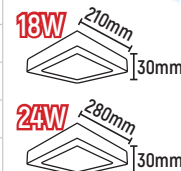

## LED Şerit 4040 Double Bakır PCB

12 V DC

LED TİPİ  
SMD5050

20.000  
SAAT ÖMÜR

**IP20**

KORUMA  
SINIFI

120°  
IŞIK AÇISI

ÇEVRE DOSTU