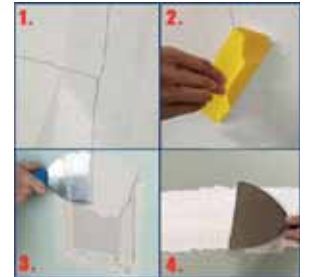

Kodu	Açıklama	📦	Fiyat $
BNL4890	48 mm x 90Y	24	3,10
BNL48100	48 mm x 100Y	24	3,90
BNL90100	90 mm x 100Y	18	7,30