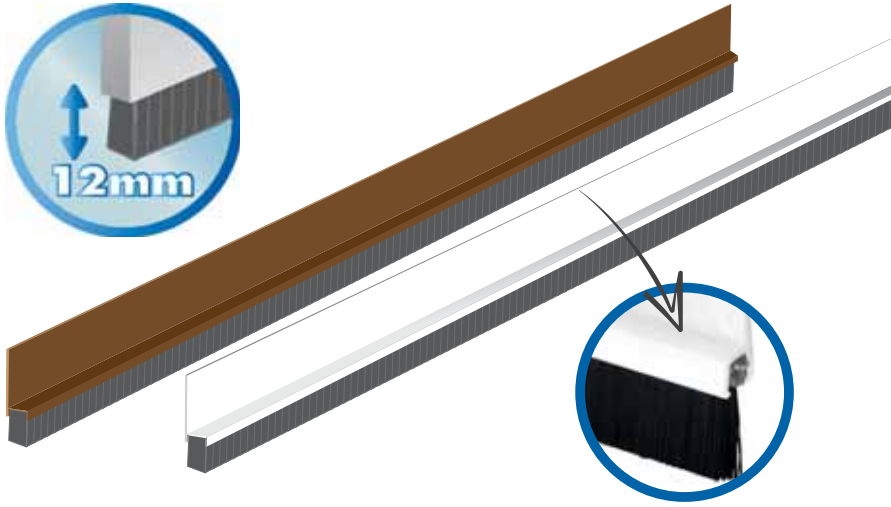

### SU BARIYERİ (KAPI EŞİĞİ)

- » KENDİNDEN YAPIŞKANLI OLUP UYGULAMA KOLAYLIĞI SUNAR
- » İSTENMEYEN YERLERE SU GEÇİŞİNİ ENGELLER
- » SÖKÜLÜRKEN İZ BIRAKMAZ, DEFORME OLMAZ, KÜF OLUŞTURMAZ

Kodu	Açıklama	Adet	Fiyat ₺
BND01010015	15mm x 1mt	24	118,00

### SU BARIYERİ

- » KENDİNDEN YAPIŞKANLI OLUP UYGULAMA KOLAYLIĞI SUNAR
- » İSTENMEYEN YERLERE SU GEÇİŞİNİ ENGELLER
- » SÖKÜLÜRKEN İZ BIRAKMAZ, DEFORME OLMAZ, KÜF OLUŞTURMAZ

Kodu	Açıklama	Adet	Fiyat ₺
BND01020015	15mm x 2mt	20	209,00

## KAPI ALTI YAPIŞKANLI FIRÇA